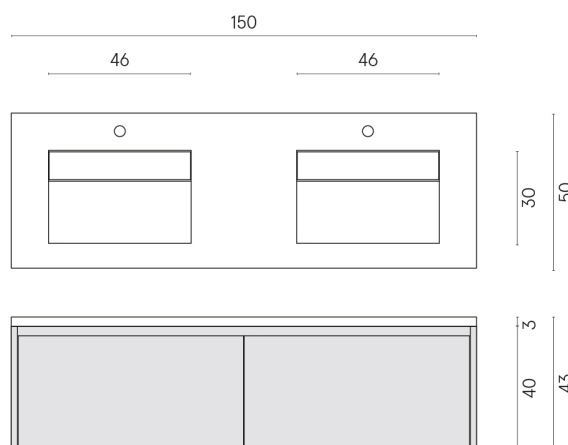

SCHEDA DI CONFIGURAZIONE

Cod. art.:

620810000023

Fly Air

Washbasin Duo 150 150

White

Rivestimento del
prodotto

Continuum Stone
Grey Matt