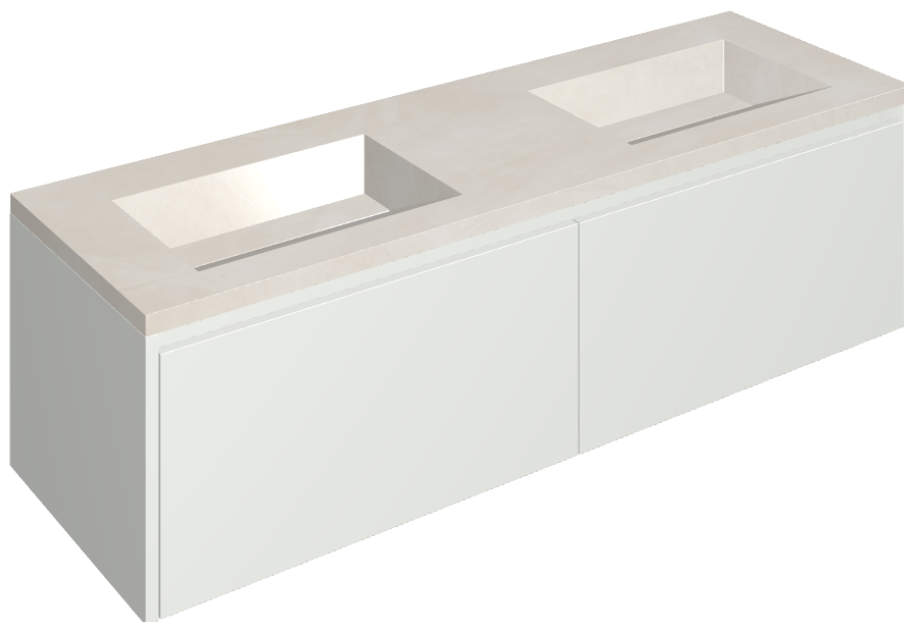

# Fly Air

Washbasin Duo 150 150  
White

Rivestimento del  
prodotto

Continuum Polar Matt

I colori e le altre caratteristiche estetiche delle piastrelle presenti nelle illustrazioni presenti sul sito sono puramente indicativi. Guarda sempre i campioni di persona prima dell'acquisto.