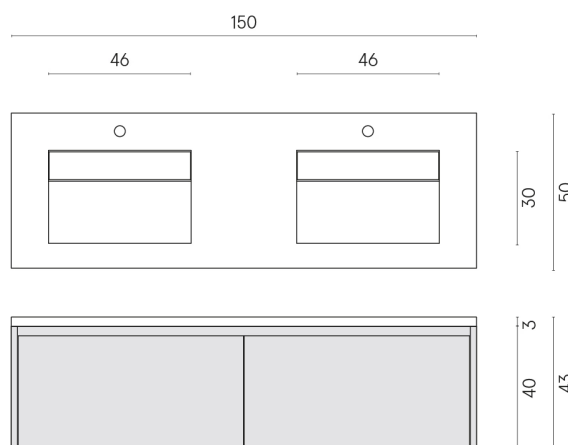

SCHEDA DI CONFIGURAZIONE

Cod. art.: 620810000023

Fly Air

Washbasin Duo 150 150
White

Rivestimento del
prodotto

Metropolis Calacatta
Gold Matt

I colori e le altre caratteristiche estetiche delle piastrelle presenti nelle illustrazioni presenti sul sito sono puramente indicativi. Guarda sempre i campioni di persona prima dell'acquisto.