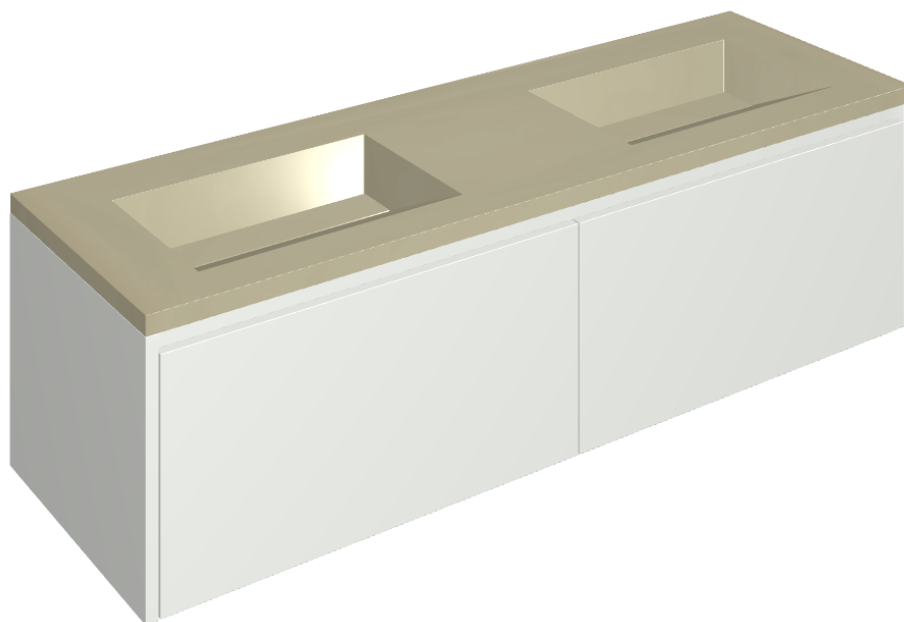

SCHEDA DI CONFIGURAZIONE

Cod. art.:

620810000023

# Fly Air

Washbasin Duo 150 150  
White

Rivestimento del  
prodotto

Metropolis Glass Sand  
Lux

I colori e le altre caratteristiche estetiche delle piastrelle presenti nelle illustrazioni presenti sul sito sono puramente indicativi. Guarda sempre i campioni di persona prima dell'acquisto.