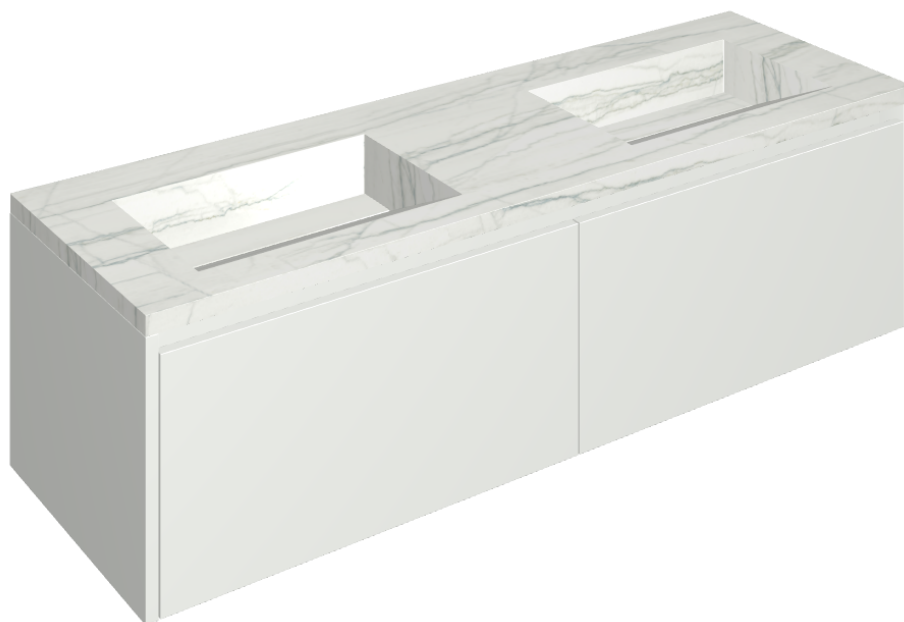

## Washbasin Duo 150 150 White

Rivestimento del  
prodotto

Charme Advance  
Platinum White Matt

I colori e le altre caratteristiche estetiche delle piastrelle presenti nelle illustrazioni presenti sul sito sono puramente indicativi. Guarda sempre i campioni di persona prima dell'acquisto.