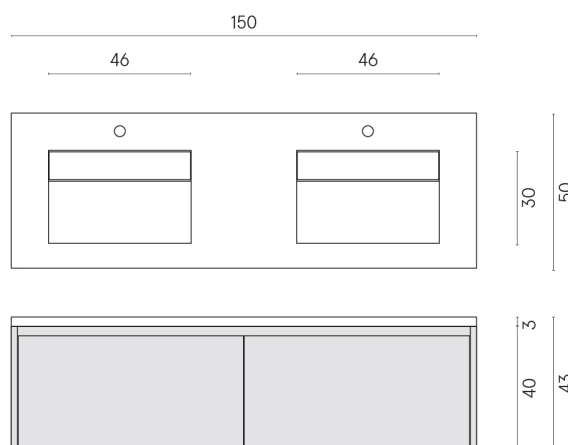

SCHEDA DI CONFIGURAZIONE

Cod. art.:

620810000023

Fly Air

Washbasin Duo 150 150 White

Rivestimento del
prodotto

Charme Advance
Platinum White Matt

I colori e le altre caratteristiche estetiche delle piastrelle presenti nelle illustrazioni presenti sul sito sono puramente indicativi. Guarda sempre i campioni di persona prima dell'acquisto.

**Trova il punto vendita
autorizzato più vicino:**

<https://krym.italonceramica.ru/ru/home/dealer/>

ITALON HOME

© COPYRIGHT ITALON - АО Керамогранитный завод 142800, Россия, Московская область, г. Ступино, Староситненское шоссе, вл. 32 - Тел. +7 495 2251322 / Факс +7 495 2251346