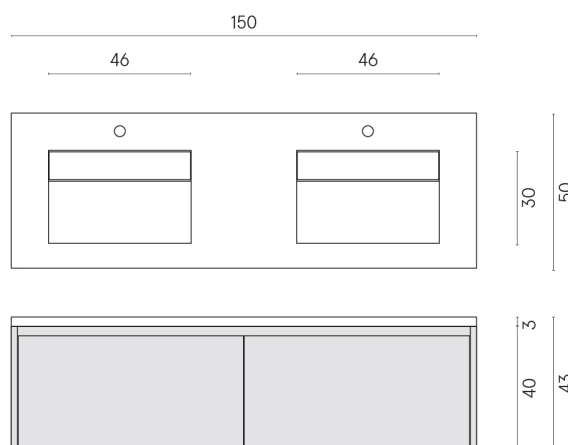

SCHEDA DI CONFIGURAZIONE

Cod. art.:

620810000023

Fly Air

Washbasin Duo 150 150
White

Rivestimento del
prodotto

Charme Deluxe Grigio
Orobico Matt

I colori e le altre caratteristiche estetiche delle piastrelle presenti nelle illustrazioni presenti sul sito sono puramente indicativi. Guarda sempre i campioni di persona prima dell'acquisto.