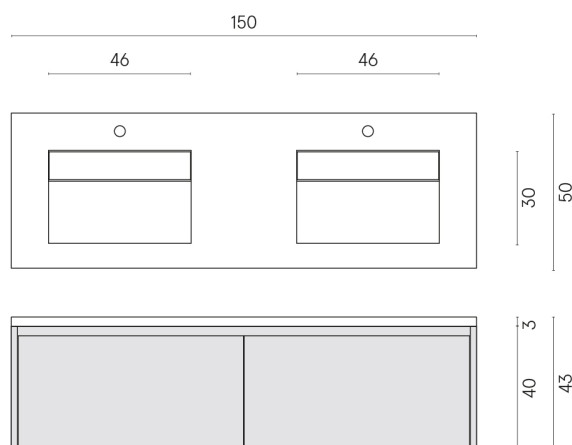

SCHEDA DI CONFIGURAZIONE

Cod. art.: 620810000023

Fly Air

Washbasin Duo 150 150
White

Rivestimento del
prodotto

Charme Deluxe Grigio
Orobico Matt

I colori e le altre caratteristiche estetiche delle piastrelle presenti nelle illustrazioni presenti sul sito sono puramente indicativi. Guarda sempre i campioni di persona prima dell'acquisto.

Trova il punto vendita
autorizzato più vicino:

<https://krym.italonceramica.ru/ru/home/dealer/>

ITALON HOME

© COPYRIGHT ITALON - АО Керамогранитный завод 142800, Россия, Московская область, г. Ступино, Староситненское шоссе, вл. 32 - Тел. +7 495 2251322 / Факс +7 495 2251346