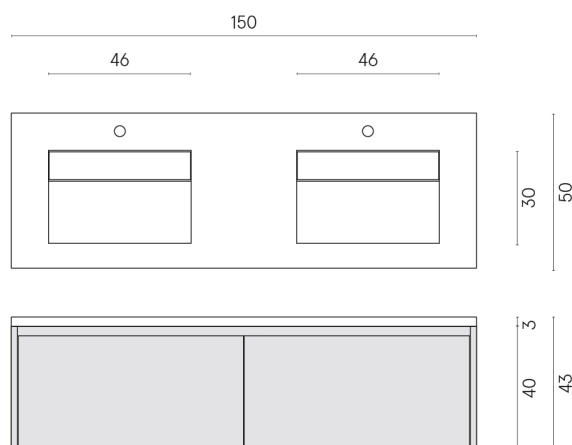

SCHEDA DI CONFIGURAZIONE

Cod. art.: 620810000023

Fly Air

Washbasin Duo 150 150
White

Rivestimento del
prodotto

Charme Extra Silver
Matt

I colori e le altre caratteristiche estetiche delle piastrelle presenti nelle illustrazioni presenti sul sito sono puramente indicativi. Guarda sempre i campioni di persona prima dell'acquisto.