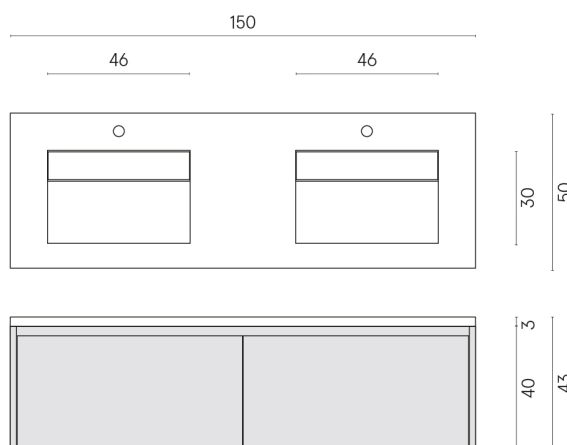

SCHEDA DI CONFIGURAZIONE

Cod. art.:

620810000023

Fly Air

Washbasin Duo 150 150

White

Rivestimento del
prodotto

Charme Evo
Calacatta Matt