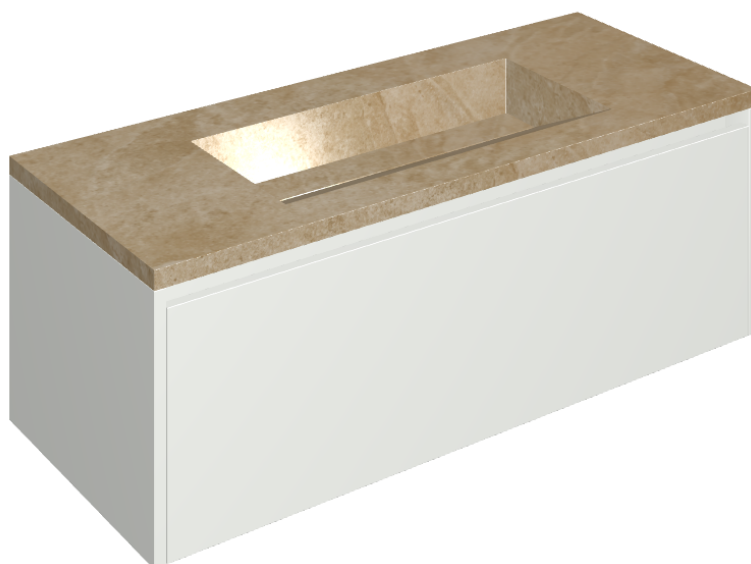

SCHEDA DI CONFIGURAZIONE

Cod. art.: 620810000022

Fly Air

Washbasin 120 White

Rivestimento del
prodotto

Materia Helio Honed
Satin

I colori e le altre caratteristiche estetiche delle piastrelle presenti nelle illustrazioni presenti sul sito sono puramente indicativi. Guarda sempre i campioni di persona prima dell'acquisto.