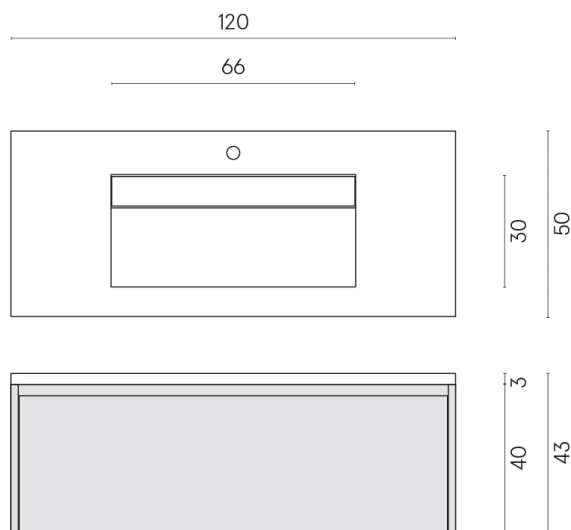

SCHEDA DI CONFIGURAZIONE

Cod. art.: 620810000022

Fly Air

Washbasin 120 White

Rivestimento del
prodotto

Avantgarde Calacatta
Warm Honed Satin

I colori e le altre caratteristiche estetiche delle piastrelle presenti nelle illustrazioni presenti sul sito sono puramente indicativi. Guarda sempre i campioni di persona prima dell'acquisto.