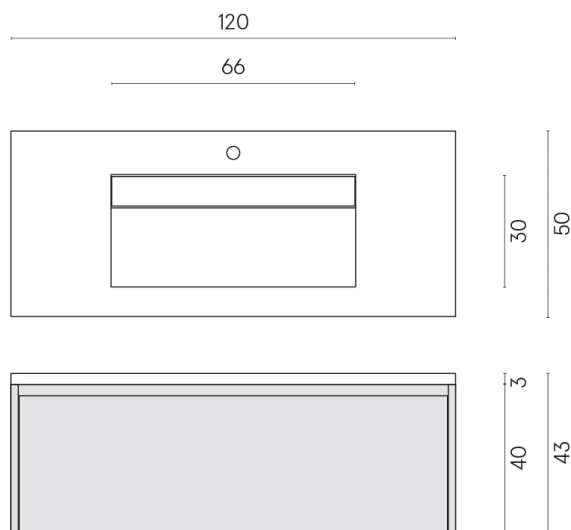

SCHEDA DI CONFIGURAZIONE

Cod. art.: 620810000022

Fly Air

Washbasin 120 White

Rivestimento del
prodotto

Avantgarde Silver
Matt

I colori e le altre caratteristiche estetiche delle piastrelle presenti nelle illustrazioni presenti sul sito sono puramente indicativi. Guarda sempre i campioni di persona prima dell'acquisto.