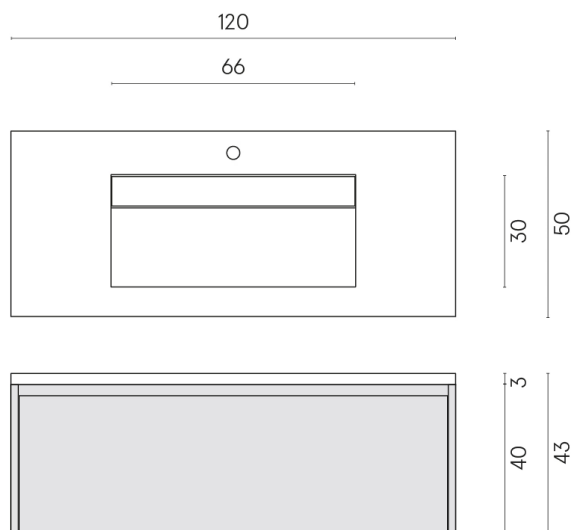

SCHEDA DI CONFIGURAZIONE

Cod. art.: 620810000022

Fly Air

Washbasin 120 White

Rivestimento del
prodotto
Avantgarde Dust Matt

I colori e le altre caratteristiche estetiche delle piastrelle presenti nelle illustrazioni presenti sul sito sono puramente indicativi. Guarda sempre i campioni di persona prima dell'acquisto.