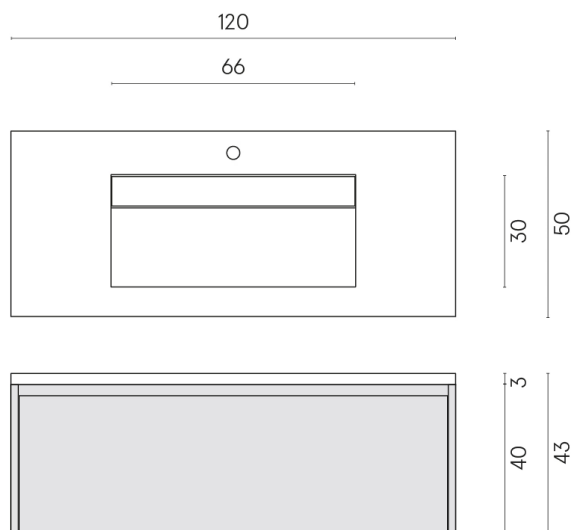

SCHEDA DI CONFIGURAZIONE

Cod. art.: 620810000022

Fly Air

Washbasin 120 White

Rivestimento del
prodotto
Avantgarde Pure Matt

I colori e le altre caratteristiche estetiche delle piastrelle presenti nelle illustrazioni presenti sul sito sono puramente indicativi. Guarda sempre i campioni di persona prima dell'acquisto.