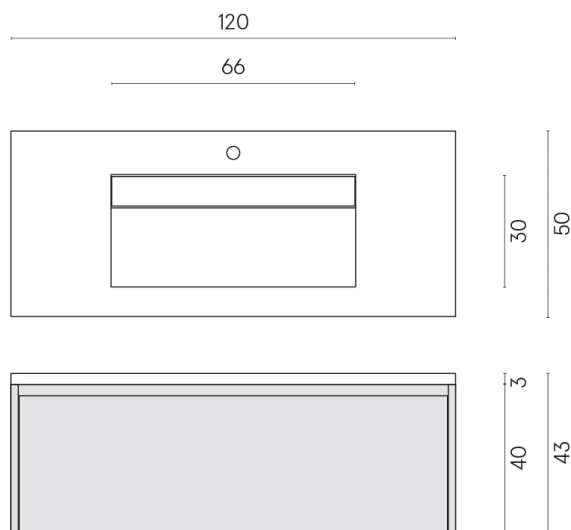

SCHEDA DI CONFIGURAZIONE

Cod. art.: 620810000022

Fly Air

Washbasin 120 White

Rivestimento del
prodotto

Avantgarde Black
Matt

I colori e le altre caratteristiche estetiche delle piastrelle presenti nelle illustrazioni presenti sul sito sono puramente indicativi. Guarda sempre i campioni di persona prima dell'acquisto.