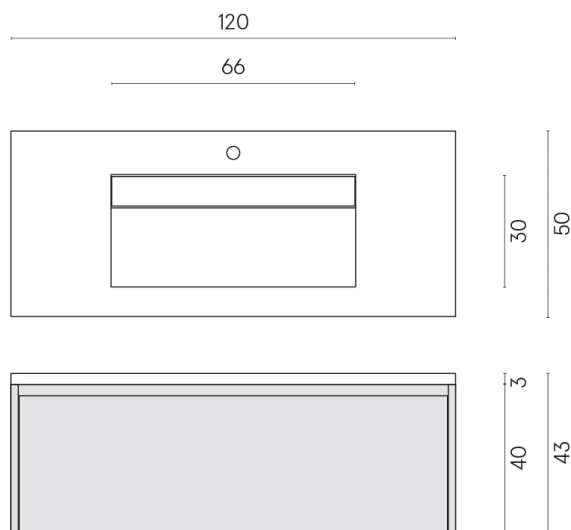

SCHEDA DI CONFIGURAZIONE

Cod. art.: 620810000022

Fly Air

Washbasin 120 White

Rivestimento del
prodotto

Stellaris Tuscania
Grey Matt

I colori e le altre caratteristiche estetiche delle piastrelle presenti nelle illustrazioni presenti sul sito sono puramente indicativi. Guarda sempre i campioni di persona prima dell'acquisto.