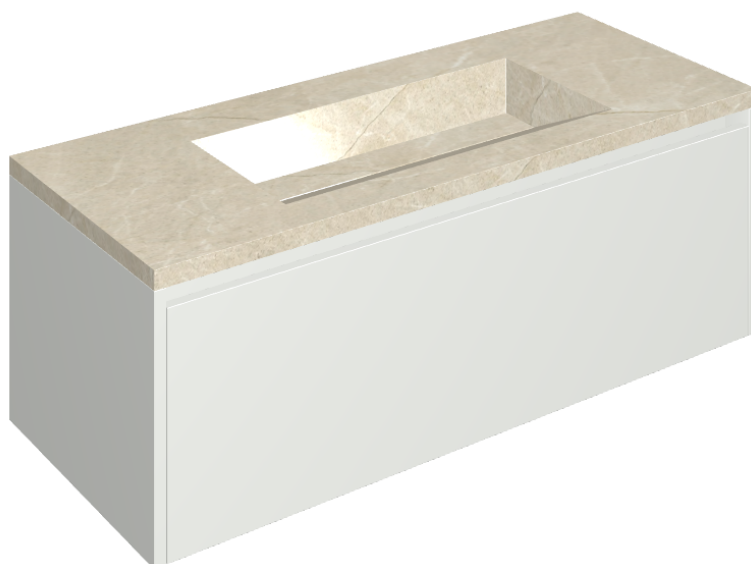

## Washbasin 120 White

Rivestimento del  
prodotto

Metropolis Desert  
Beige Matt

I colori e le altre caratteristiche estetiche delle piastrelle presenti nelle illustrazioni presenti sul sito sono puramente indicativi. Guarda sempre i campioni di persona prima dell'acquisto.