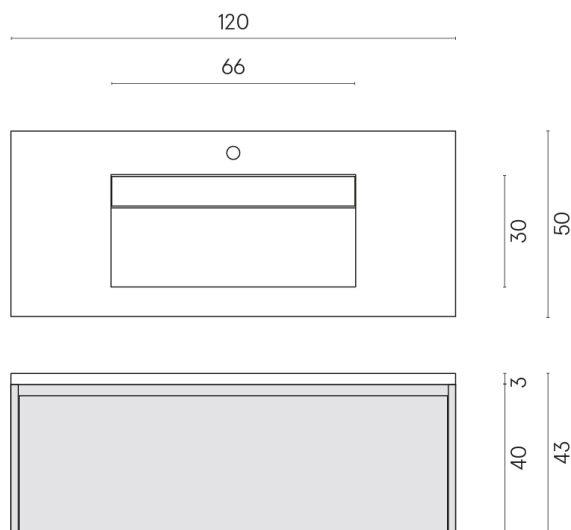

SCHEDA DI CONFIGURAZIONE

Cod. art.: 620810000022

Fly Air

Washbasin 120 White

Rivestimento del
prodotto

Metropolis Glass Sky
Lux

I colori e le altre caratteristiche estetiche delle piastrelle presenti nelle illustrazioni presenti sul sito sono puramente indicativi. Guarda sempre i campioni di persona prima dell'acquisto.