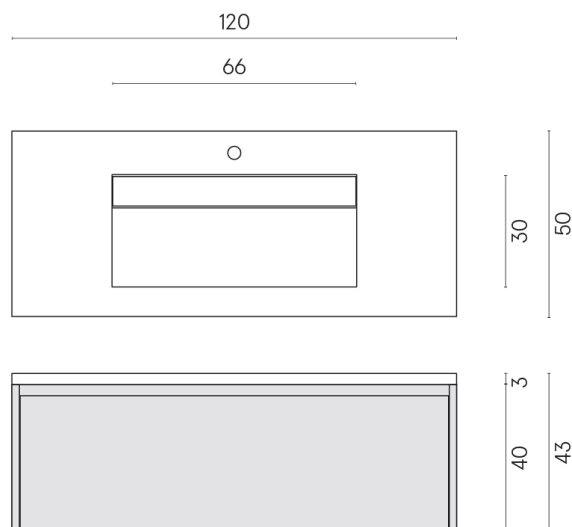

SCHEDA DI CONFIGURAZIONE

Cod. art.: 620810000022

Fly Air

Washbasin 120 White

Rivestimento del prodotto

Charme Advance
Travertino Romano
Honed Satin

I colori e le altre caratteristiche estetiche delle piastrelle presenti nelle illustrazioni presenti sul sito sono puramente indicativi. Guarda sempre i campioni di persona prima dell'acquisto.