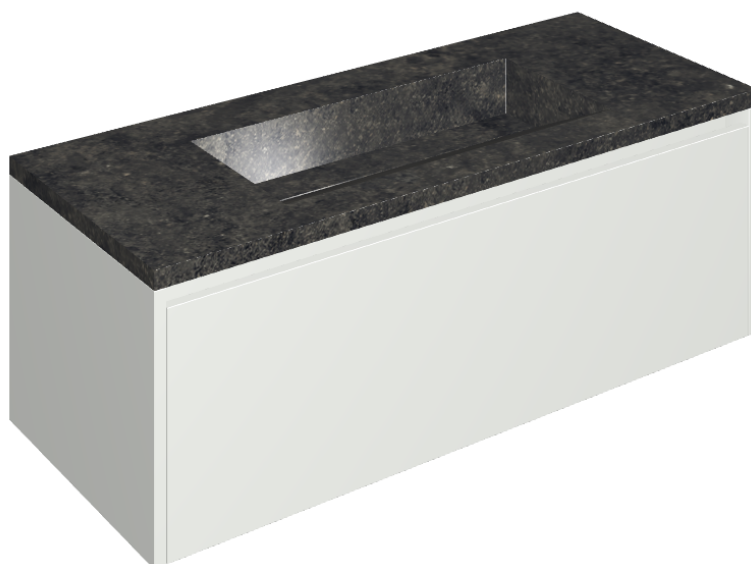

SCHEDA DI CONFIGURAZIONE

Cod. art.: 620810000022

Fly Air

Washbasin 120 White

Rivestimento del
prodotto
Room Black Stone
Honed Satin

I colori e le altre caratteristiche estetiche delle piastrelle presenti nelle illustrazioni presenti sul sito sono puramente indicativi. Guarda sempre i campioni di persona prima dell'acquisto.