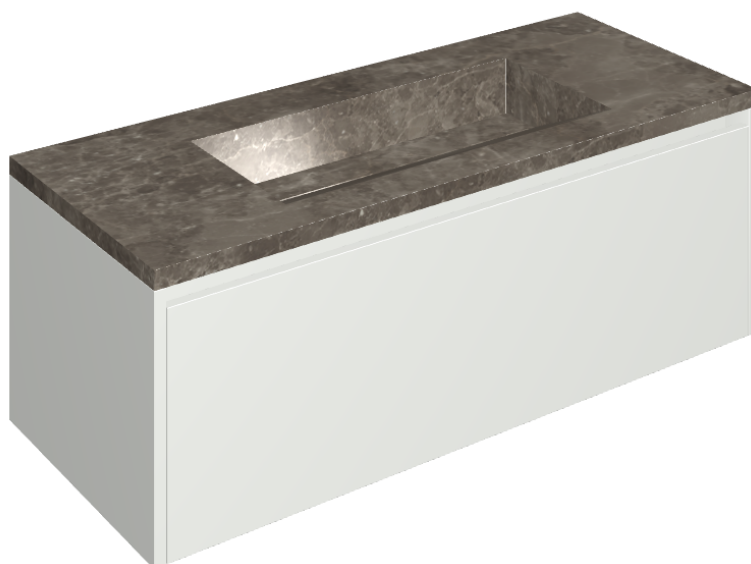

SCHEDA DI CONFIGURAZIONE

Cod. art.: 620810000022

Fly Air

Washbasin 120 White

Rivestimento del
prodotto

Room Grey Stone
Honed Satin

I colori e le altre caratteristiche estetiche delle piastrelle presenti nelle illustrazioni presenti sul sito sono puramente indicativi. Guarda sempre i campioni di persona prima dell'acquisto.