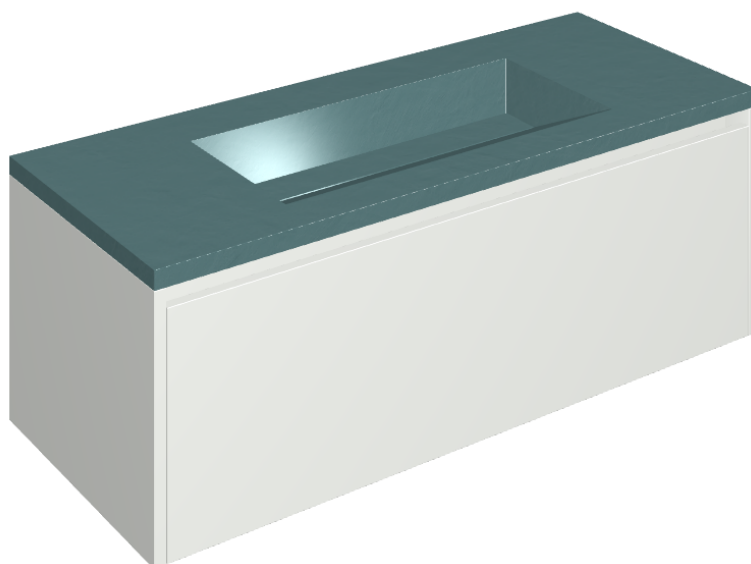

## Washbasin 120 White

Rivestimento del  
prodotto

Surface Ocean Honed  
Satin

I colori e le altre caratteristiche estetiche delle piastrelle presenti nelle illustrazioni presenti sul sito sono puramente indicativi. Guarda sempre i campioni di persona prima dell'acquisto.