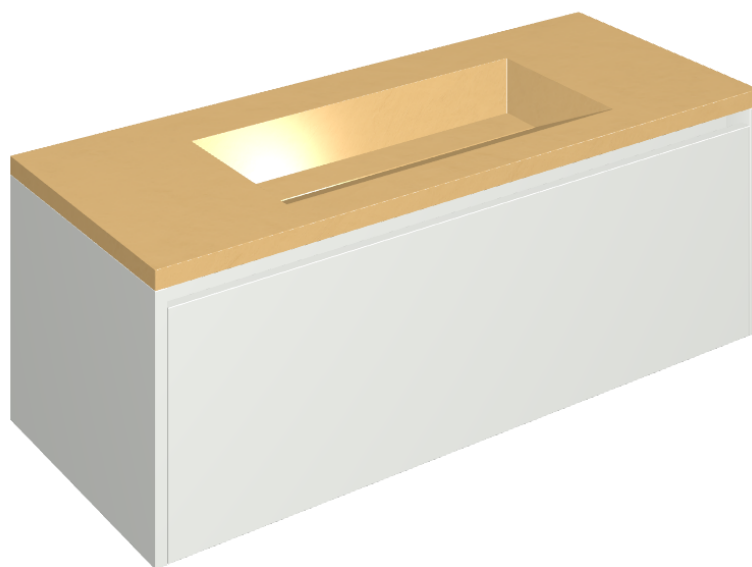

SCHEDA DI CONFIGURAZIONE

Cod. art.: 620810000022

Fly Air

Washbasin 120 White

Rivestimento del
prodotto
Surface Sun Honed
Satin

I colori e le altre caratteristiche estetiche delle piastrelle presenti nelle illustrazioni presenti sul sito sono puramente indicativi. Guarda sempre i campioni di persona prima dell'acquisto.