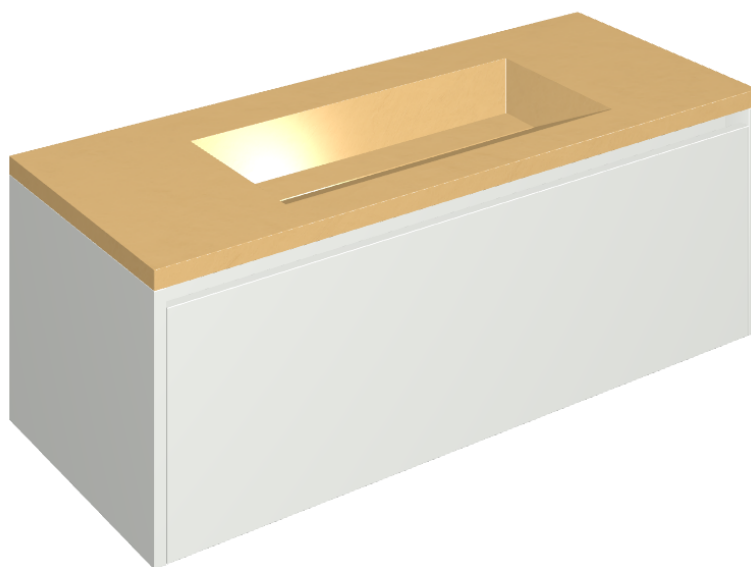

## Washbasin 120 White

Rivestimento del  
prodotto  
Surface Sun Honed  
Satin

I colori e le altre caratteristiche estetiche delle piastrelle presenti nelle illustrazioni presenti sul sito sono puramente indicativi. Guarda sempre i campioni di persona prima dell'acquisto.