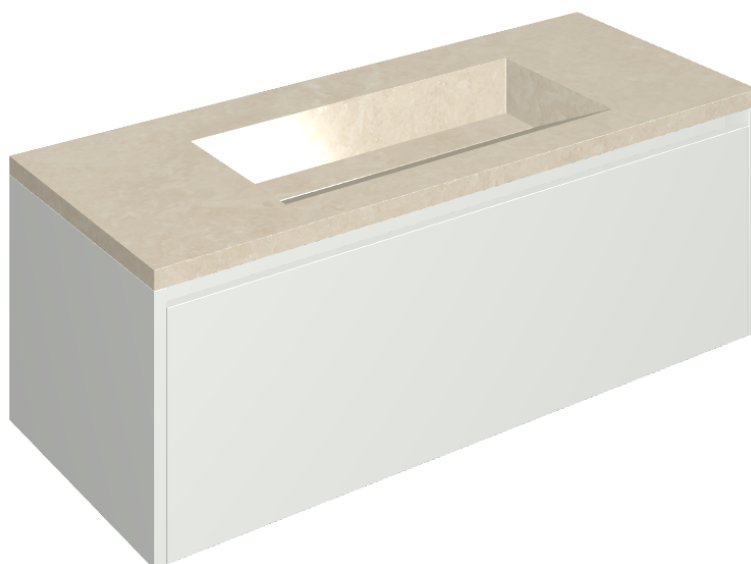

## Washbasin 120 White

Rivestimento del  
prodotto

Genesis Moon White  
Matt

I colori e le altre caratteristiche estetiche delle piastrelle presenti nelle illustrazioni presenti sul sito sono puramente indicativi. Guarda sempre i campioni di persona prima dell'acquisto.