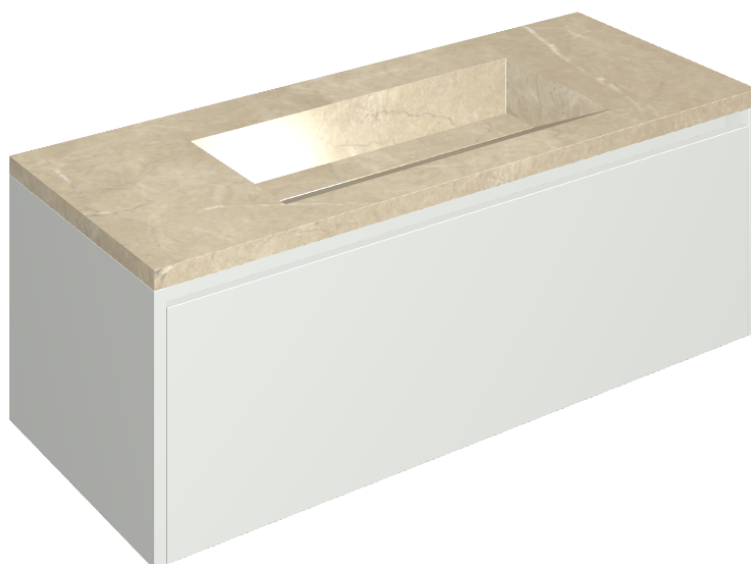

## Washbasin 120 White

Rivestimento del  
prodotto

Charme Extra Arcadia  
Matt

I colori e le altre caratteristiche estetiche delle piastrelle presenti nelle illustrazioni presenti sul sito sono puramente indicativi. Guarda sempre i campioni di persona prima dell'acquisto.