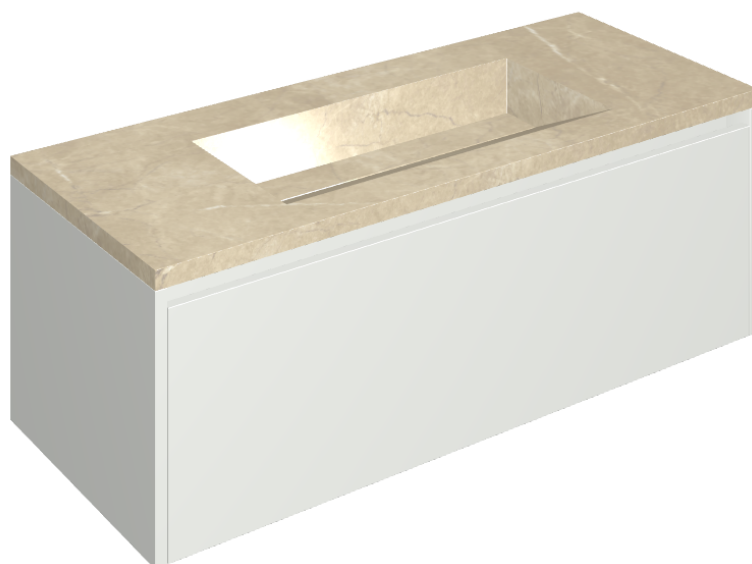

SCHEDA DI CONFIGURAZIONE

Cod. art.: 620810000022

Fly Air

Washbasin 120 White

Rivestimento del
prodotto

Charme Extra Arcadia
Matt

I colori e le altre caratteristiche estetiche delle piastrelle presenti nelle illustrazioni presenti sul sito sono puramente indicativi. Guarda sempre i campioni di persona prima dell'acquisto.