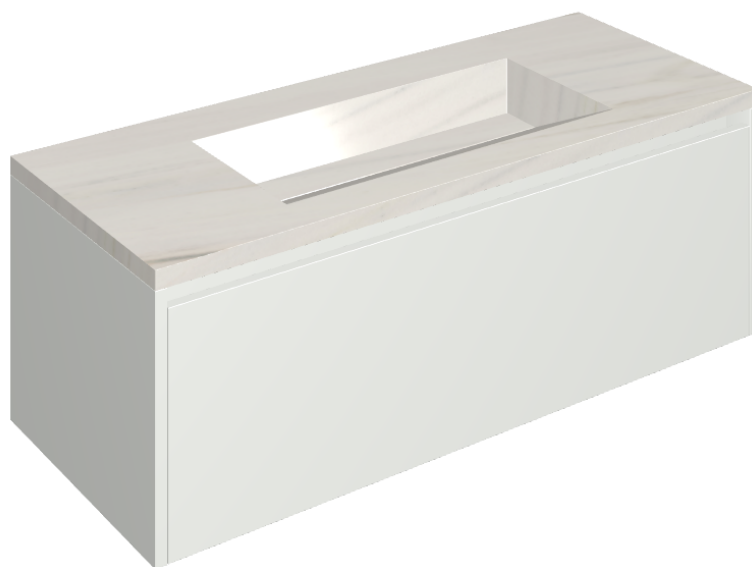

## Washbasin 120 White

Rivestimento del  
prodotto  
Charme Extra Lasa  
Matt

I colori e le altre caratteristiche estetiche delle piastrelle presenti nelle illustrazioni presenti sul sito sono puramente indicativi. Guarda sempre i campioni di persona prima dell'acquisto.