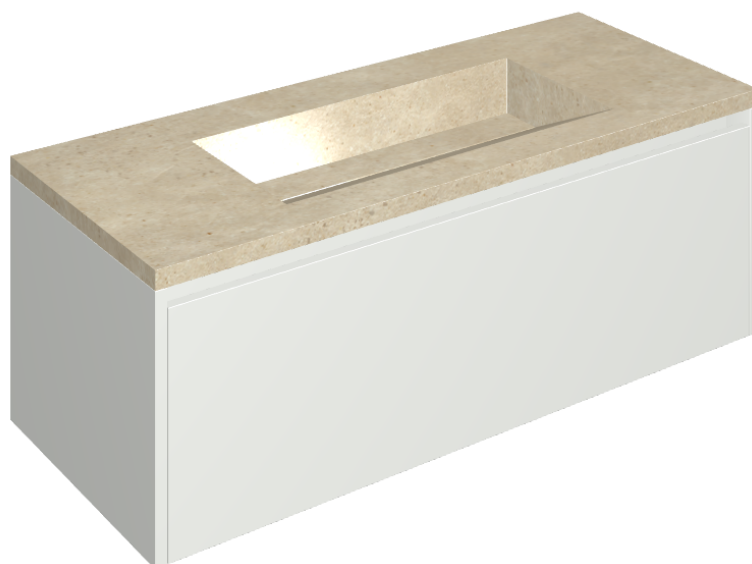

SCHEDA DI CONFIGURAZIONE

Cod. art.: 620810000022

Fly Air

Washbasin 120 White

Rivestimento del
prodotto

Skyline Ash Matt

I colori e le altre caratteristiche estetiche delle piastrelle presenti nelle illustrazioni presenti sul sito sono puramente indicativi. Guarda sempre i campioni di persona prima dell'acquisto.