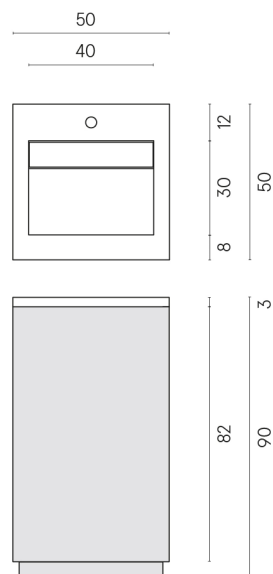

SCHEDA DI CONFIGURAZIONE

Cod. art.: 620810000028

Cube Air

Washbasin 50 White

Rivestimento del
prodotto
Stellaris Madagascar
Dark Matt

I colori e le altre caratteristiche estetiche delle piastrelle presenti nelle illustrazioni presenti sul sito sono puramente indicativi. Guarda sempre i campioni di persona prima dell'acquisto.