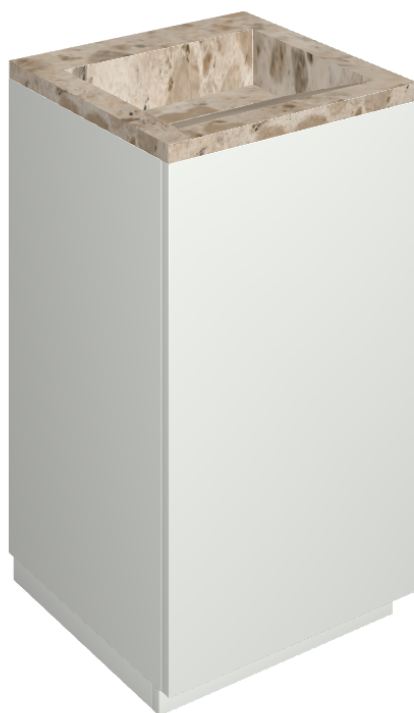

SCHEDA DI CONFIGURAZIONE

Cod. art.:

620810000028

Cube Air

Washbasin 50 White

Rivestimento del
prodotto

Continuum Stone
Beige Matt

I colori e le altre caratteristiche estetiche delle piastrelle presenti nelle illustrazioni presenti sul sito sono puramente indicativi. Guarda sempre i campioni di persona prima dell'acquisto.