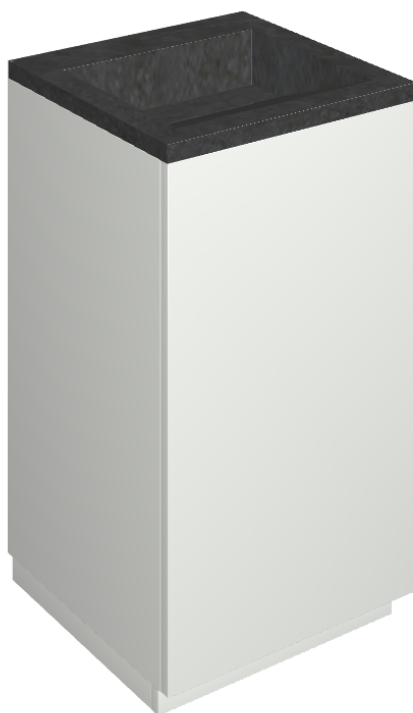

Cod. art.:

620810000028

# Cube Air

Washbasin 50 White

Rivestimento del  
prodotto

Metropolis Imperial  
Black Matt

I colori e le altre caratteristiche estetiche delle piastrelle presenti nelle illustrazioni presenti sul sito sono puramente indicativi. Guarda sempre i campioni di persona prima dell'acquisto.