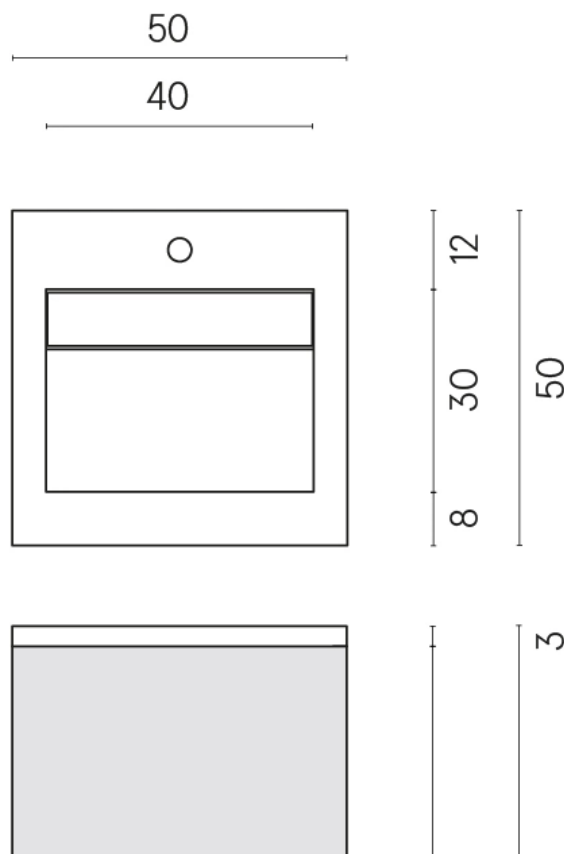

SCHEDA DI CONFIGURAZIONE

Cod. art.: 620810000028

Cube Air

Washbasin 50 White

Rivestimento del prodotto

Charme Advance
Elegant Brown Lux

I colori e le altre caratteristiche estetiche delle piastrelle presenti nelle illustrazioni presenti sul sito sono puramente indicativi. Guarda sempre i campioni di persona prima dell'acquisto.