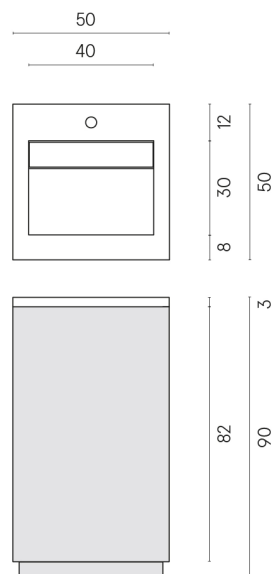

Cod. art.:

620810000028

Cube Air

Washbasin 50 White

Rivestimento del
prodotto

Terraviva Dark Matt

I colori e le altre caratteristiche estetiche delle piastrelle presenti nelle illustrazioni presenti sul sito sono puramente indicativi. Guarda sempre i campioni di persona prima dell'acquisto.