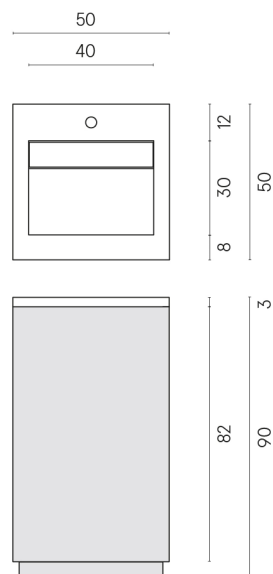

Cod. art.: 620810000028

Cube Air

Washbasin 50 White

Rivestimento del
prodotto

Charme Deluxe
Invisible White Matt

I colori e le altre caratteristiche estetiche delle piastrelle presenti nelle illustrazioni presenti sul sito sono puramente indicativi. Guarda sempre i campioni di persona prima dell'acquisto.