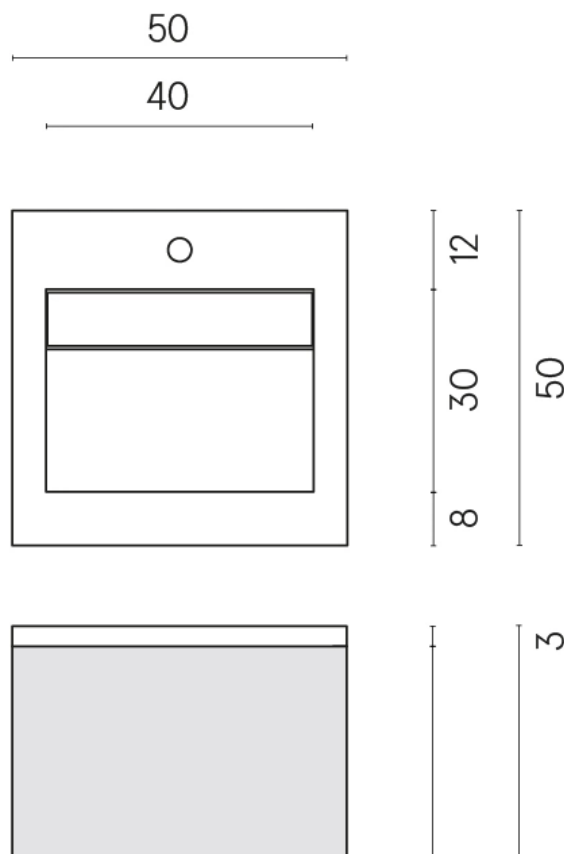

SCHEDA DI CONFIGURAZIONE

Cod. art.: 620810000028

Cube Air

Washbasin 50 White

Rivestimento del
prodotto
Room Beige Stone
Honed Satin

I colori e le altre caratteristiche estetiche delle piastrelle presenti nelle illustrazioni presenti sul sito sono puramente indicativi. Guarda sempre i campioni di persona prima dell'acquisto.