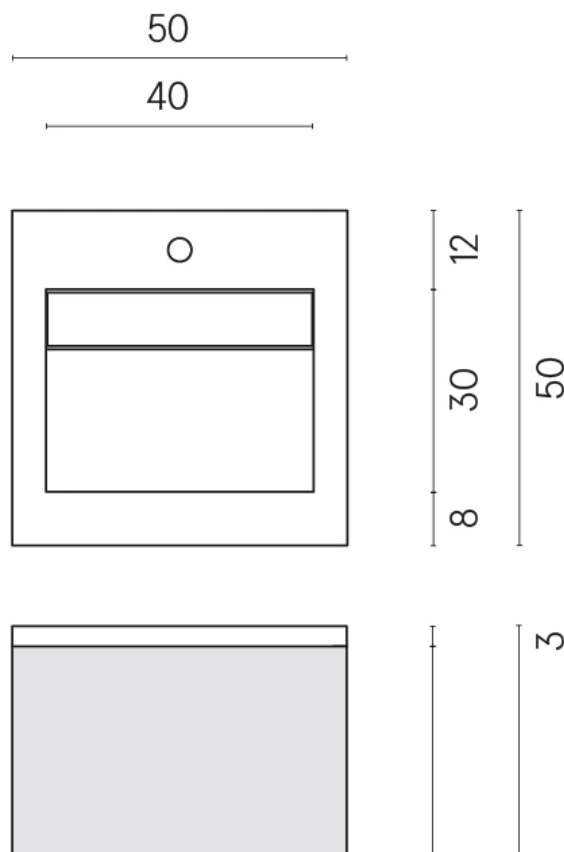

SCHEDA DI CONFIGURAZIONE

Cod. art.: 620810000028

Cube Air

Washbasin 50 White

Rivestimento del
prodotto

Charme Extra Arcadia
Matt

I colori e le altre caratteristiche estetiche delle piastrelle presenti nelle illustrazioni presenti sul sito sono puramente indicativi. Guarda sempre i campioni di persona prima dell'acquisto.