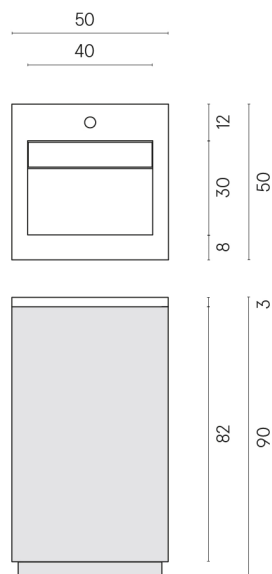

SCHEDA DI CONFIGURAZIONE

Cod. art.: 620810000028

Cube Air

Washbasin 50 White

Rivestimento del
prodotto

Charme Evo Imperiale
Matt

I colori e le altre caratteristiche estetiche delle piastrelle presenti nelle illustrazioni presenti sul sito sono puramente indicativi. Guarda sempre i campioni di persona prima dell'acquisto.