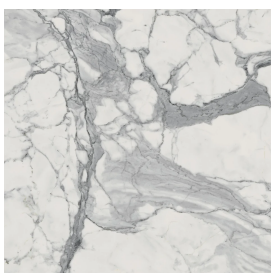

Cod. art.:

620810000028

Cube Air

Washbasin 50 White

Rivestimento del
prodotto

Charme Evo Statuario
Matt

I colori e le altre caratteristiche estetiche delle piastrelle presenti nelle illustrazioni presenti sul sito sono puramente indicativi. Guarda sempre i campioni di persona prima dell'acquisto.