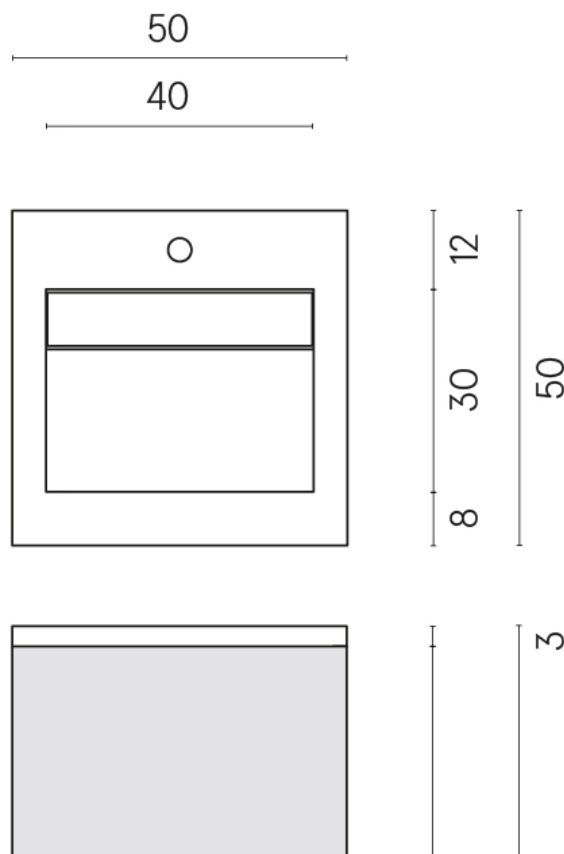

SCHEDA DI CONFIGURAZIONE

Cod. art.: 620810000019

Cube Air

Washbasin 50 Wood

Rivestimento del
prodotto

Materia Titanio Honed
Satin

I colori e le altre caratteristiche estetiche delle piastrelle presenti nelle illustrazioni presenti sul sito sono puramente indicativi. Guarda sempre i campioni di persona prima dell'acquisto.