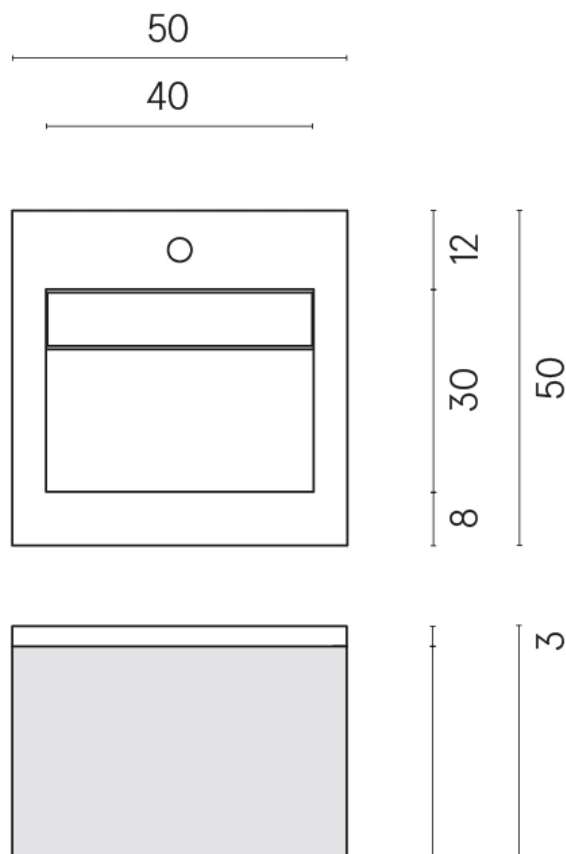

SCHEDA DI CONFIGURAZIONE

Cod. art.: 620810000019

Cube Air

Washbasin 50 Wood

Rivestimento del
prodotto

Metropolis Calacatta
Gold Matt

I colori e le altre caratteristiche estetiche delle piastrelle presenti nelle illustrazioni presenti sul sito sono puramente indicativi. Guarda sempre i campioni di persona prima dell'acquisto.