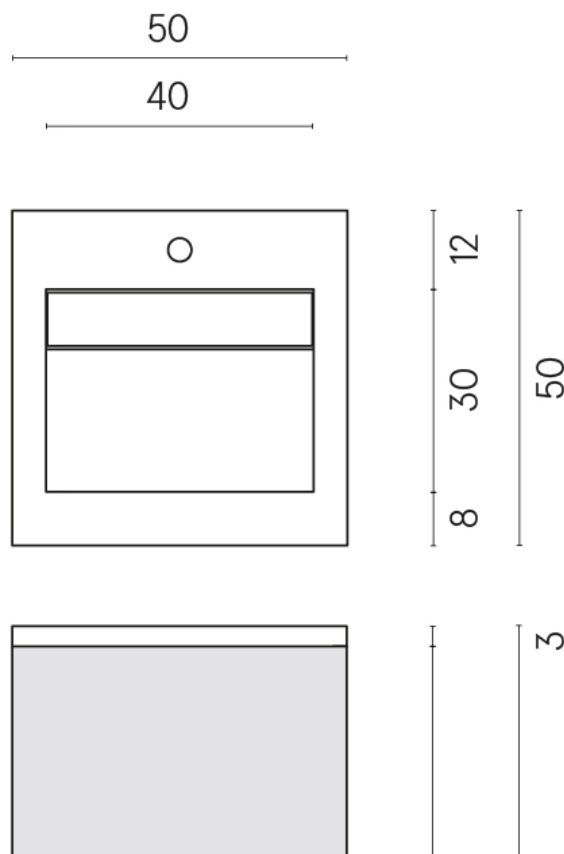

SCHEDA DI CONFIGURAZIONE

Cod. art.: 620810000019

Cube Air

Washbasin 50 Wood

Rivestimento del prodotto

Wonderful Life
Almond Matt

I colori e le altre caratteristiche estetiche delle piastrelle presenti nelle illustrazioni presenti sul sito sono puramente indicativi. Guarda sempre i campioni di persona prima dell'acquisto.