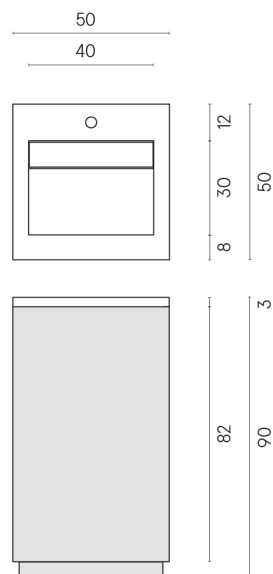

SCHEDA DI CONFIGURAZIONE

Cod. art.:

620810000019

Cube Air

Washbasin 50 Wood

Rivestimento del
prodotto

Charme Deluxe
Cream River Matt

I colori e le altre caratteristiche estetiche delle piastrelle presenti nelle illustrazioni presenti sul sito sono puramente indicativi. Guarda sempre i campioni di persona prima dell'acquisto.