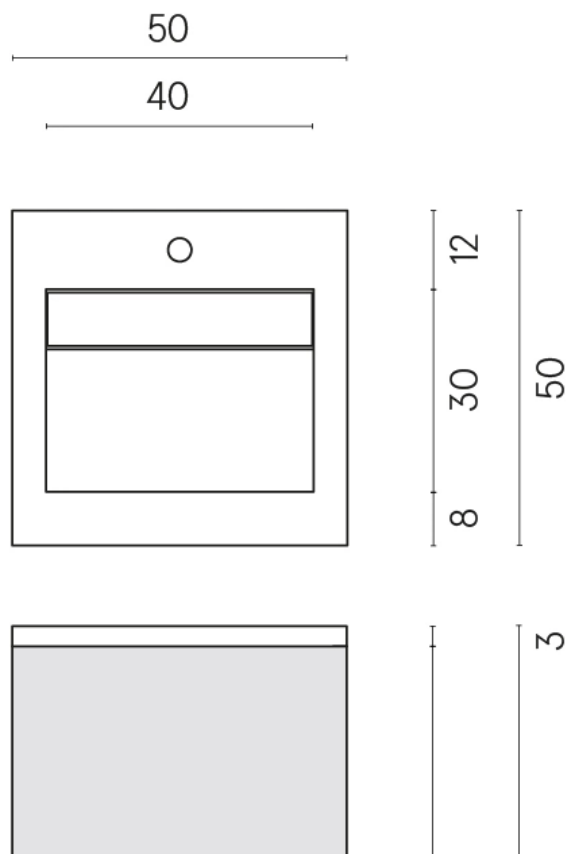

SCHEDA DI CONFIGURAZIONE

Cod. art.: 620810000019

Cube Air

Washbasin 50 Wood

Rivestimento del prodotto

Charme Deluxe
Bianco Michelangelo
Matt

I colori e le altre caratteristiche estetiche delle piastrelle presenti nelle illustrazioni presenti sul sito sono puramente indicativi. Guarda sempre i campioni di persona prima dell'acquisto.

Trova il punto vendita autorizzato più vicino:

<https://krym.italonceramica.ru/ru/home/dealer/>