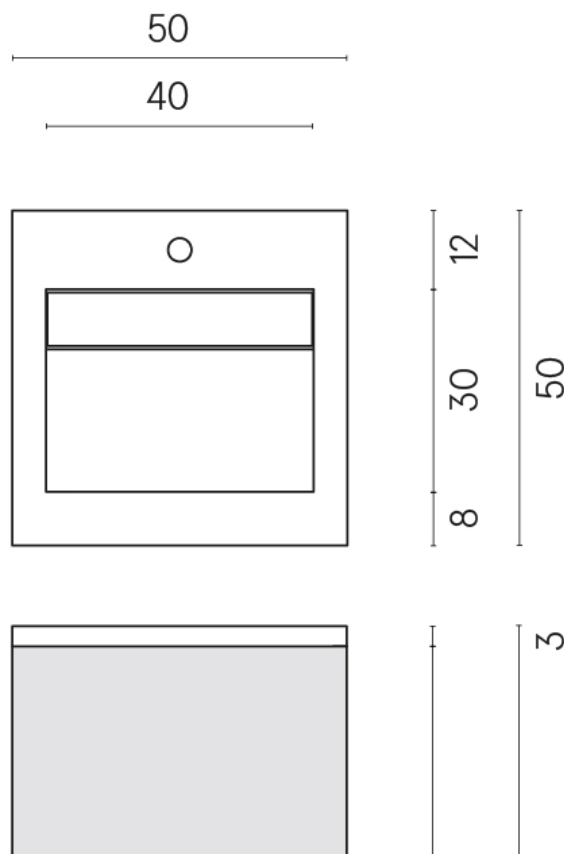

SCHEDA DI CONFIGURAZIONE

Cod. art.:

620810000019

Cube Air

Washbasin 50 Wood

Rivestimento del
prodotto

Room Beige Stone
Honed Satin

I colori e le altre caratteristiche estetiche delle piastrelle presenti nelle illustrazioni presenti sul sito sono puramente indicativi. Guarda sempre i campioni di persona prima dell'acquisto.