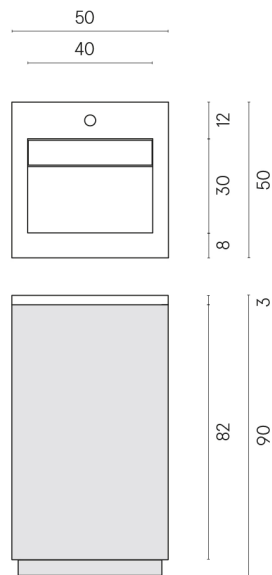

SCHEDA DI CONFIGURAZIONE

Cod. art.:

620810000019

Cube Air

Washbasin 50 Wood

Rivestimento del
prodotto

Room White Stone
Honed Satin

I colori e le altre caratteristiche estetiche delle piastrelle presenti nelle illustrazioni presenti sul sito sono puramente indicativi. Guarda sempre i campioni di persona prima dell'acquisto.