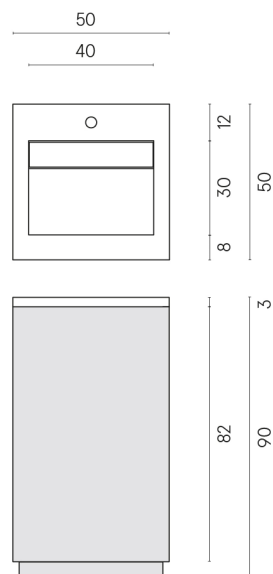

SCHEDA DI CONFIGURAZIONE

Cod. art.: 620810000019

Cube Air

Washbasin 50 Wood

Rivestimento del prodotto

Surface Ocean Honed Satin

I colori e le altre caratteristiche estetiche delle piastrelle presenti nelle illustrazioni presenti sul sito sono puramente indicativi. Guarda sempre i campioni di persona prima dell'acquisto.