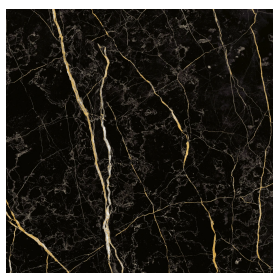

SCHEDA DI CONFIGURAZIONE

Cod. art.: 620810000019

Cube Air

Washbasin 50 Wood

Rivestimento del
prodotto

Charme Extra Laurent
Matt

I colori e le altre caratteristiche estetiche delle piastrelle presenti nelle illustrazioni presenti sul sito sono puramente indicativi. Guarda sempre i campioni di persona prima dell'acquisto.