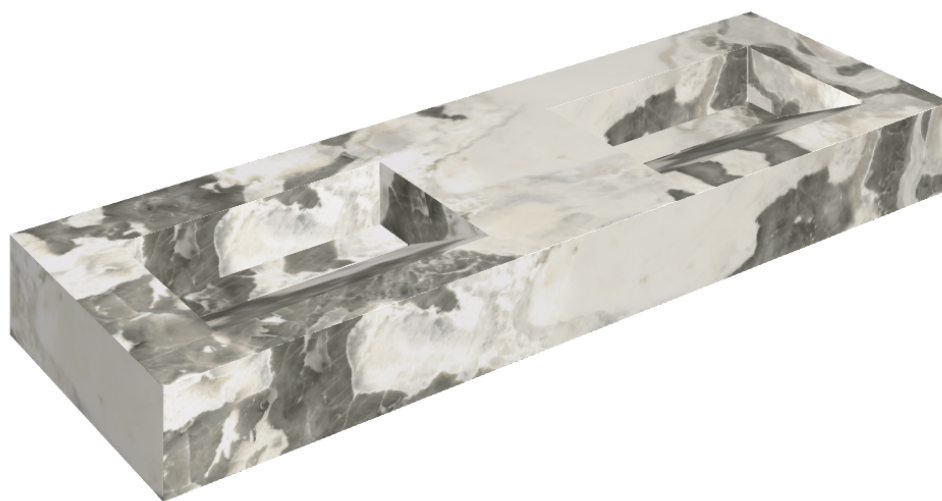

## Washbasin Duo 150

Rivestimento del  
prodotto

Stellaris Dover Light  
Matt

I colori e le altre caratteristiche estetiche delle piastrelle presenti nelle illustrazioni presenti sul sito sono puramente indicativi. Guarda sempre i campioni di persona prima dell'acquisto.