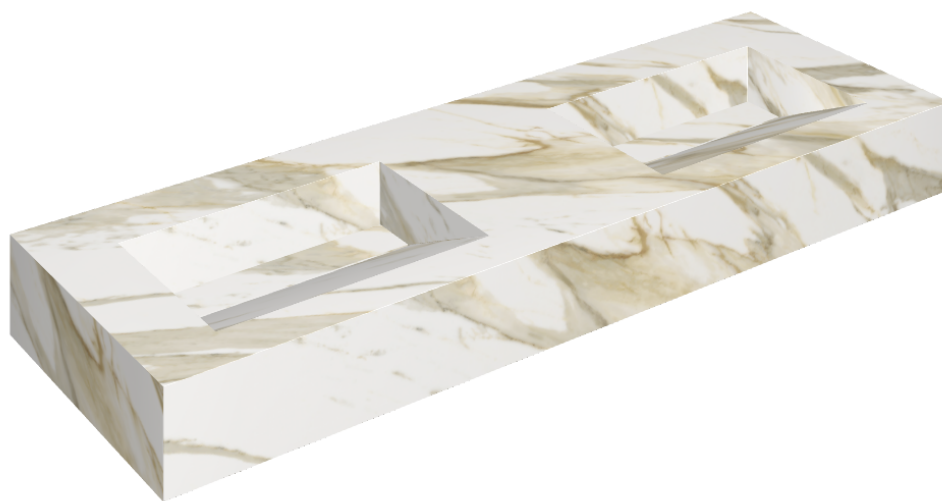

## Washbasin Duo 150

Rivestimento del  
prodotto

Stellaris Calacatta  
Gold Matt

I colori e le altre caratteristiche estetiche delle piastrelle presenti nelle illustrazioni presenti sul sito sono puramente indicativi. Guarda sempre i campioni di persona prima dell'acquisto.