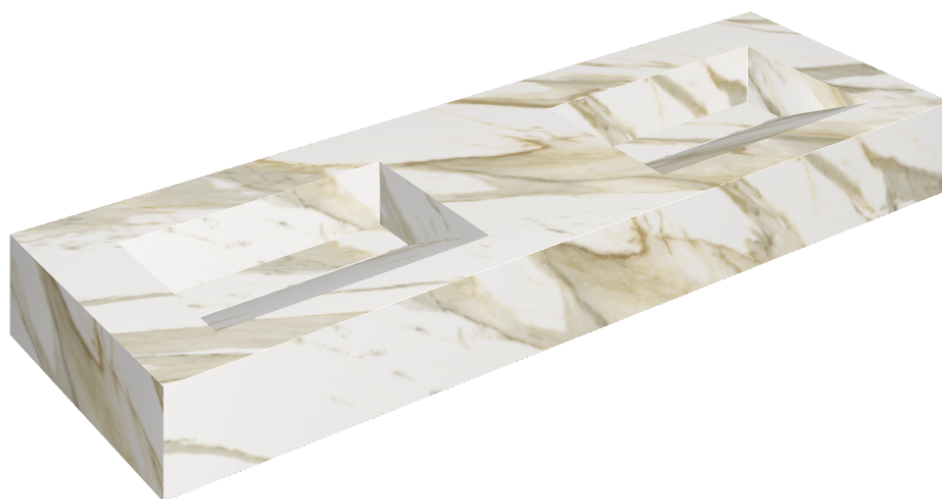

## Washbasin Duo 150

Rivestimento del  
prodotto  
Stellaris Calacatta  
Gold Matt

I colori e le altre caratteristiche estetiche delle piastrelle presenti nelle illustrazioni presenti sul sito sono puramente indicativi. Guarda sempre i campioni di persona prima dell'acquisto.