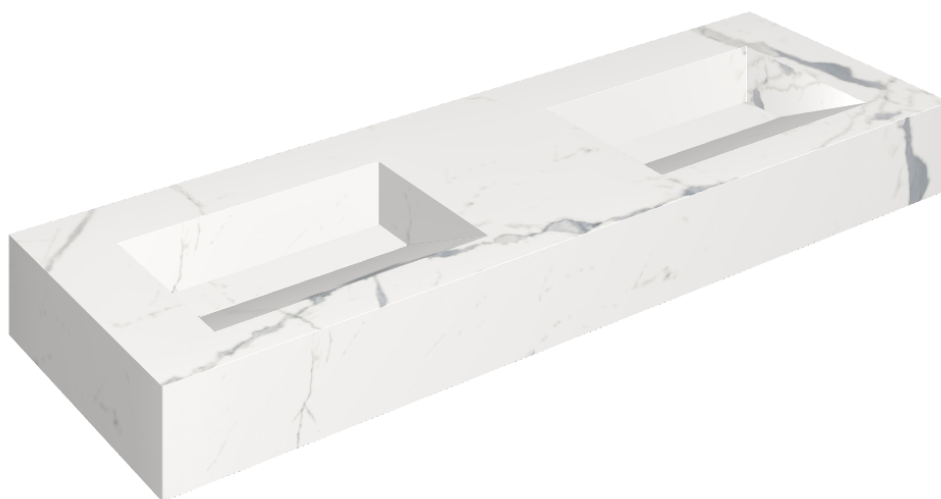

## Washbasin Duo 150

Rivestimento del  
prodotto

Stellaris Statuario  
White Matt

I colori e le altre caratteristiche estetiche delle piastrelle presenti nelle illustrazioni presenti sul sito sono puramente indicativi. Guarda sempre i campioni di persona prima dell'acquisto.