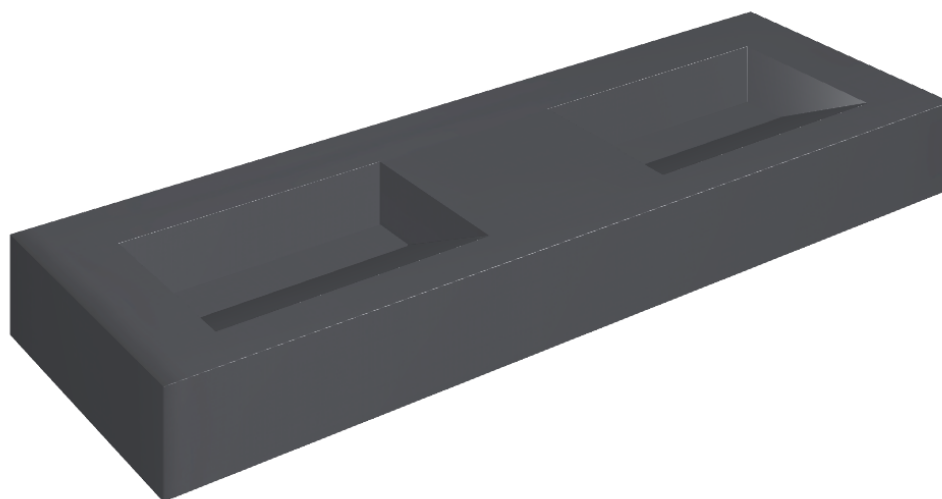

SCHEDA DI CONFIGURAZIONE

Cod. art.: 620810000013

Fly Evo

Washbasin Duo 150

Rivestimento del
prodotto
Eternum Glass Avio
Lux

I colori e le altre caratteristiche estetiche delle piastrelle presenti nelle illustrazioni presenti sul sito sono puramente indicativi. Guarda sempre i campioni di persona prima dell'acquisto.