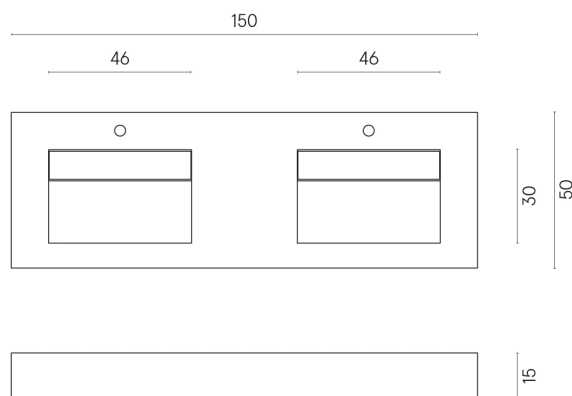

SCHEDA DI CONFIGURAZIONE

Cod. art.: 620810000013

Fly Evo

Washbasin Duo 150

Rivestimento del
prodotto

Eternum Glass Coral
Lux

I colori e le altre caratteristiche estetiche delle piastrelle presenti nelle illustrazioni presenti sul sito sono puramente indicativi. Guarda sempre i campioni di persona prima dell'acquisto.